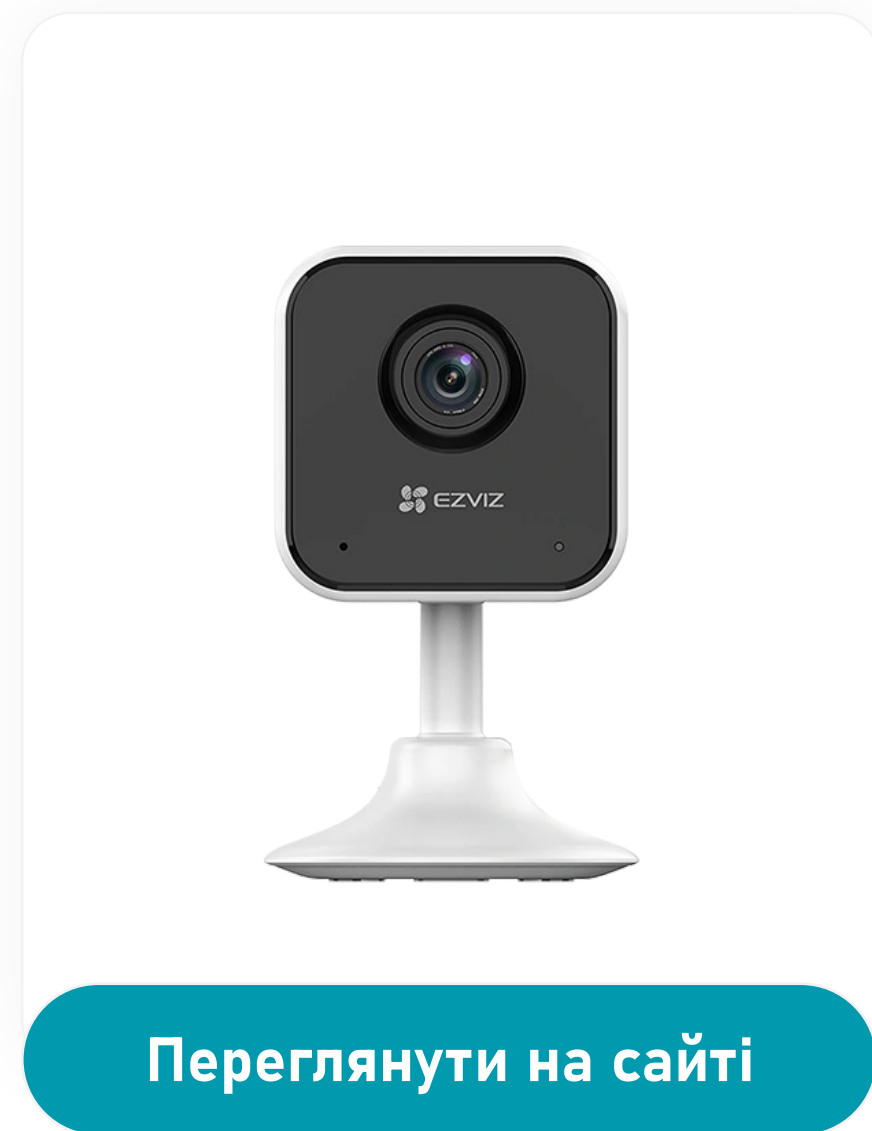

до 31.05.2025

АКЦІЙНА ПРОПОЗИЦІЯ

-20% Знижка

CS-CB2

2 MP Wi-Fi камера відеонагляду

Ідеальна для
АВТОНОМНОГО ВІДЕОНАГЛЯДУ

Немає живлення? Немає проблем!

CS-CB2 – маленька, але розумна камера, що має вбудований акумулятор, який забезпечує безперерйну роботу до 50 днів на одному заряді!!!

2 MP Wi-Fi камера відеонагляду

Ідеально для
НАГЛЯДУ ЗА ДІТЬМИ ТА ЛЮДЬМИ ПОХИЛОГО ВІКУ

Безпека в кожному кадрі!

CS-H1C - доступна камера для вашого спокою! Проста та надійна, для внутрішнього спостереження вдень і вночі. Ідеально підійде для спостереження за дітьми, людьми похилого віку або домашніми тваринами. Мініатюрна камера, що підключається до розетки та має всі необхідні функції.

Підтримка
Wi-Fi

Запис
в хмару

Двостороннє
аудіо

Micro SD
до 512 ГБ

ТЕХНІЧНІ ХАРАКТЕРИСТИКИ:

Роздільна здатність матриці	2 MP
Швидкість запису	1920×1080-25 к/с
Режими	IRC/3D DNR
Фокусна відстань	2.4 мм
Кут огляду	91°
Дальність підсвітки	10 м
Робоча напруга	DC 5V
Живлення від акумуляторів	<input checked="" type="checkbox"/>
Розміри	53.89 × 53.89 × 90.3 мм
Вага	87 г

ДОДАТКОВІ ФУНКЦІЇ:

- Ширококутний об'єктив 108°
- Детекція руху
- Магнітна основа
- Режим сну для захисту конфіденційності
- Три режими звукового оповіщення

~~1 382 грн~~

1 105 грн

Акційна ціна клієнта

CS-H8c